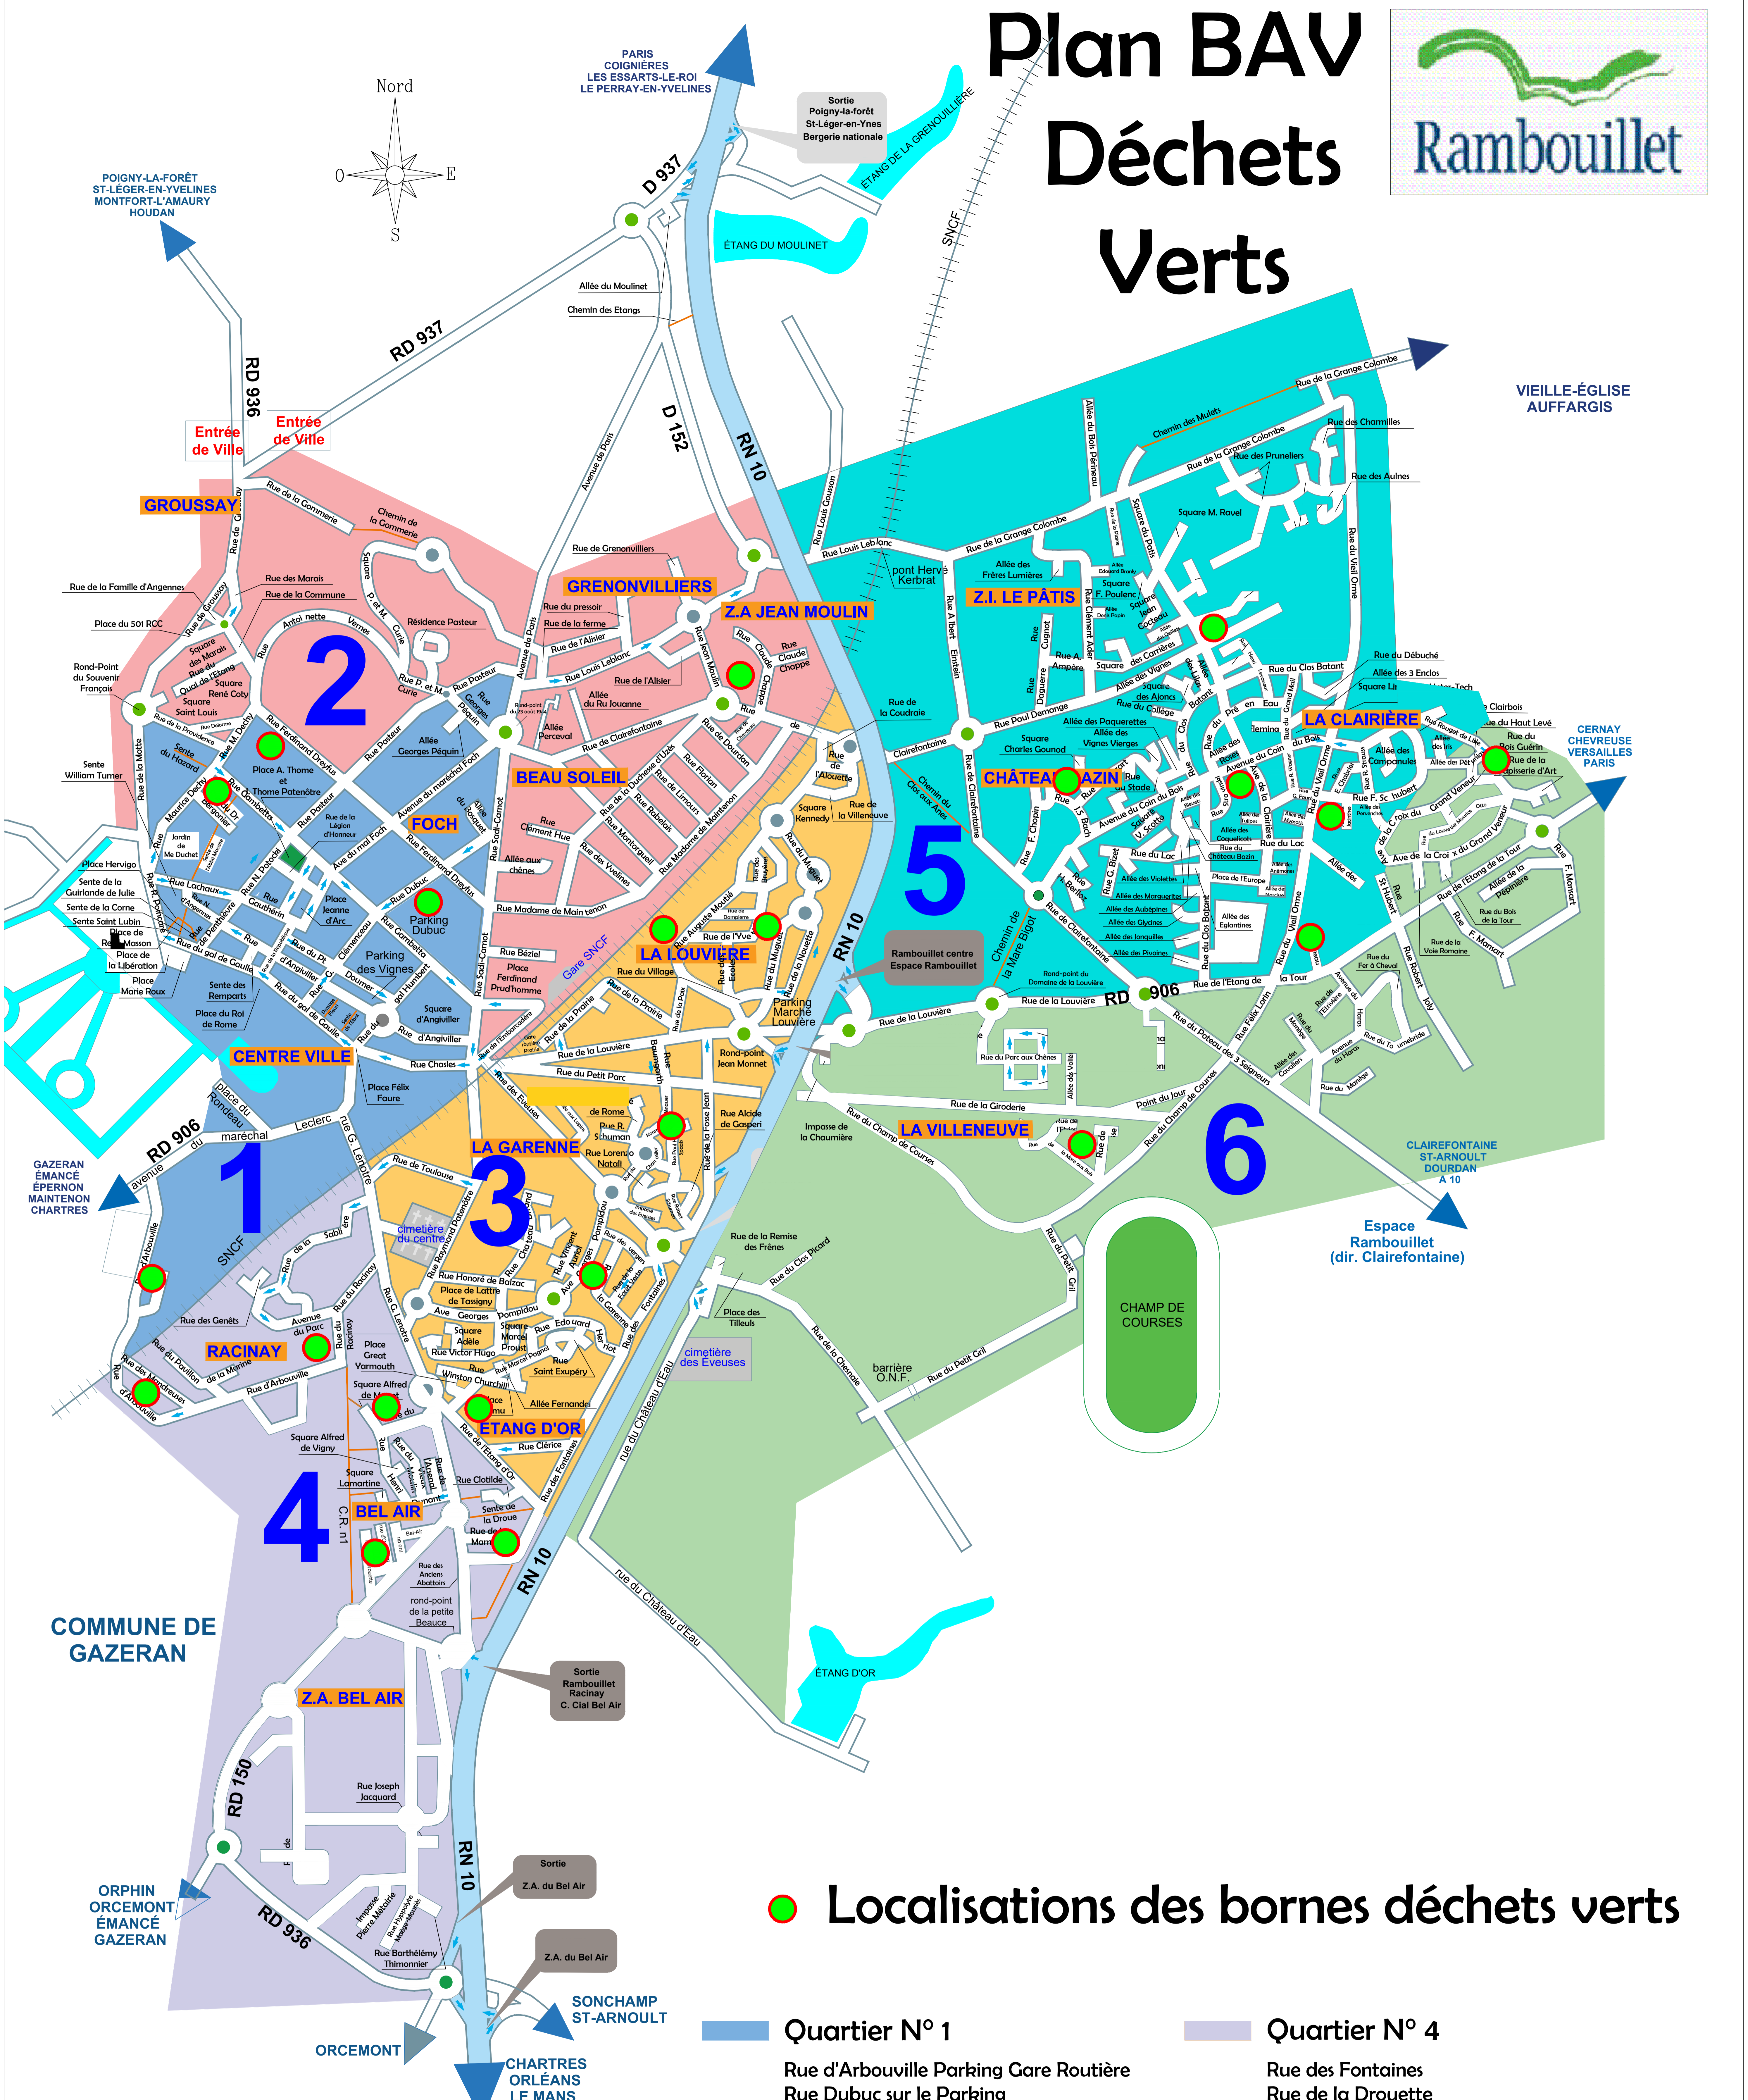

Plan BAV Déchets Verts

● Localisations des bornes déchets verts

- | | |
|---|--|
| <p>Quartier N° 1</p> <ul style="list-style-type: none"> Rue d'Arbouville Parking Gare Routière Rue Dubuc sur le Parking Angle Dechy / Docteur Bergonnier Rue Dreyfus sur le Parking | <p>Quartier N° 4</p> <ul style="list-style-type: none"> Rue des Fontaines Rue de la Drouette Rue du Maréchal Juin (petit parking) Rue d'Arbouville (Racinais) Rue du Pavillon de la Marine (placette) |
| <p>Quartier N° 2</p> <ul style="list-style-type: none"> Angle Clairefontaine / Jean Moulin | <p>Quartier N° 5</p> <ul style="list-style-type: none"> Rue du Vieil Orme Rue Schubert (angle Vieil Orme) Rue Stravinsky (angle Coin du Bois) Rue Jean Sébastien Bach (après la rue Mozart) Avenue de la Clairière (en face de l'allée des Vignes) |
| <p>Quartier N° 3</p> <ul style="list-style-type: none"> Place Winston Churchill Avenue G. Pompidou (bois des cheminots) Rue Konrad Adenauer (transfo EDF) Rue du Muguet Angle Moutié / Yvette | <p>Quartier N° 6</p> <ul style="list-style-type: none"> Rue de la Mare aux Buis Rue Rouget de l'Isle |