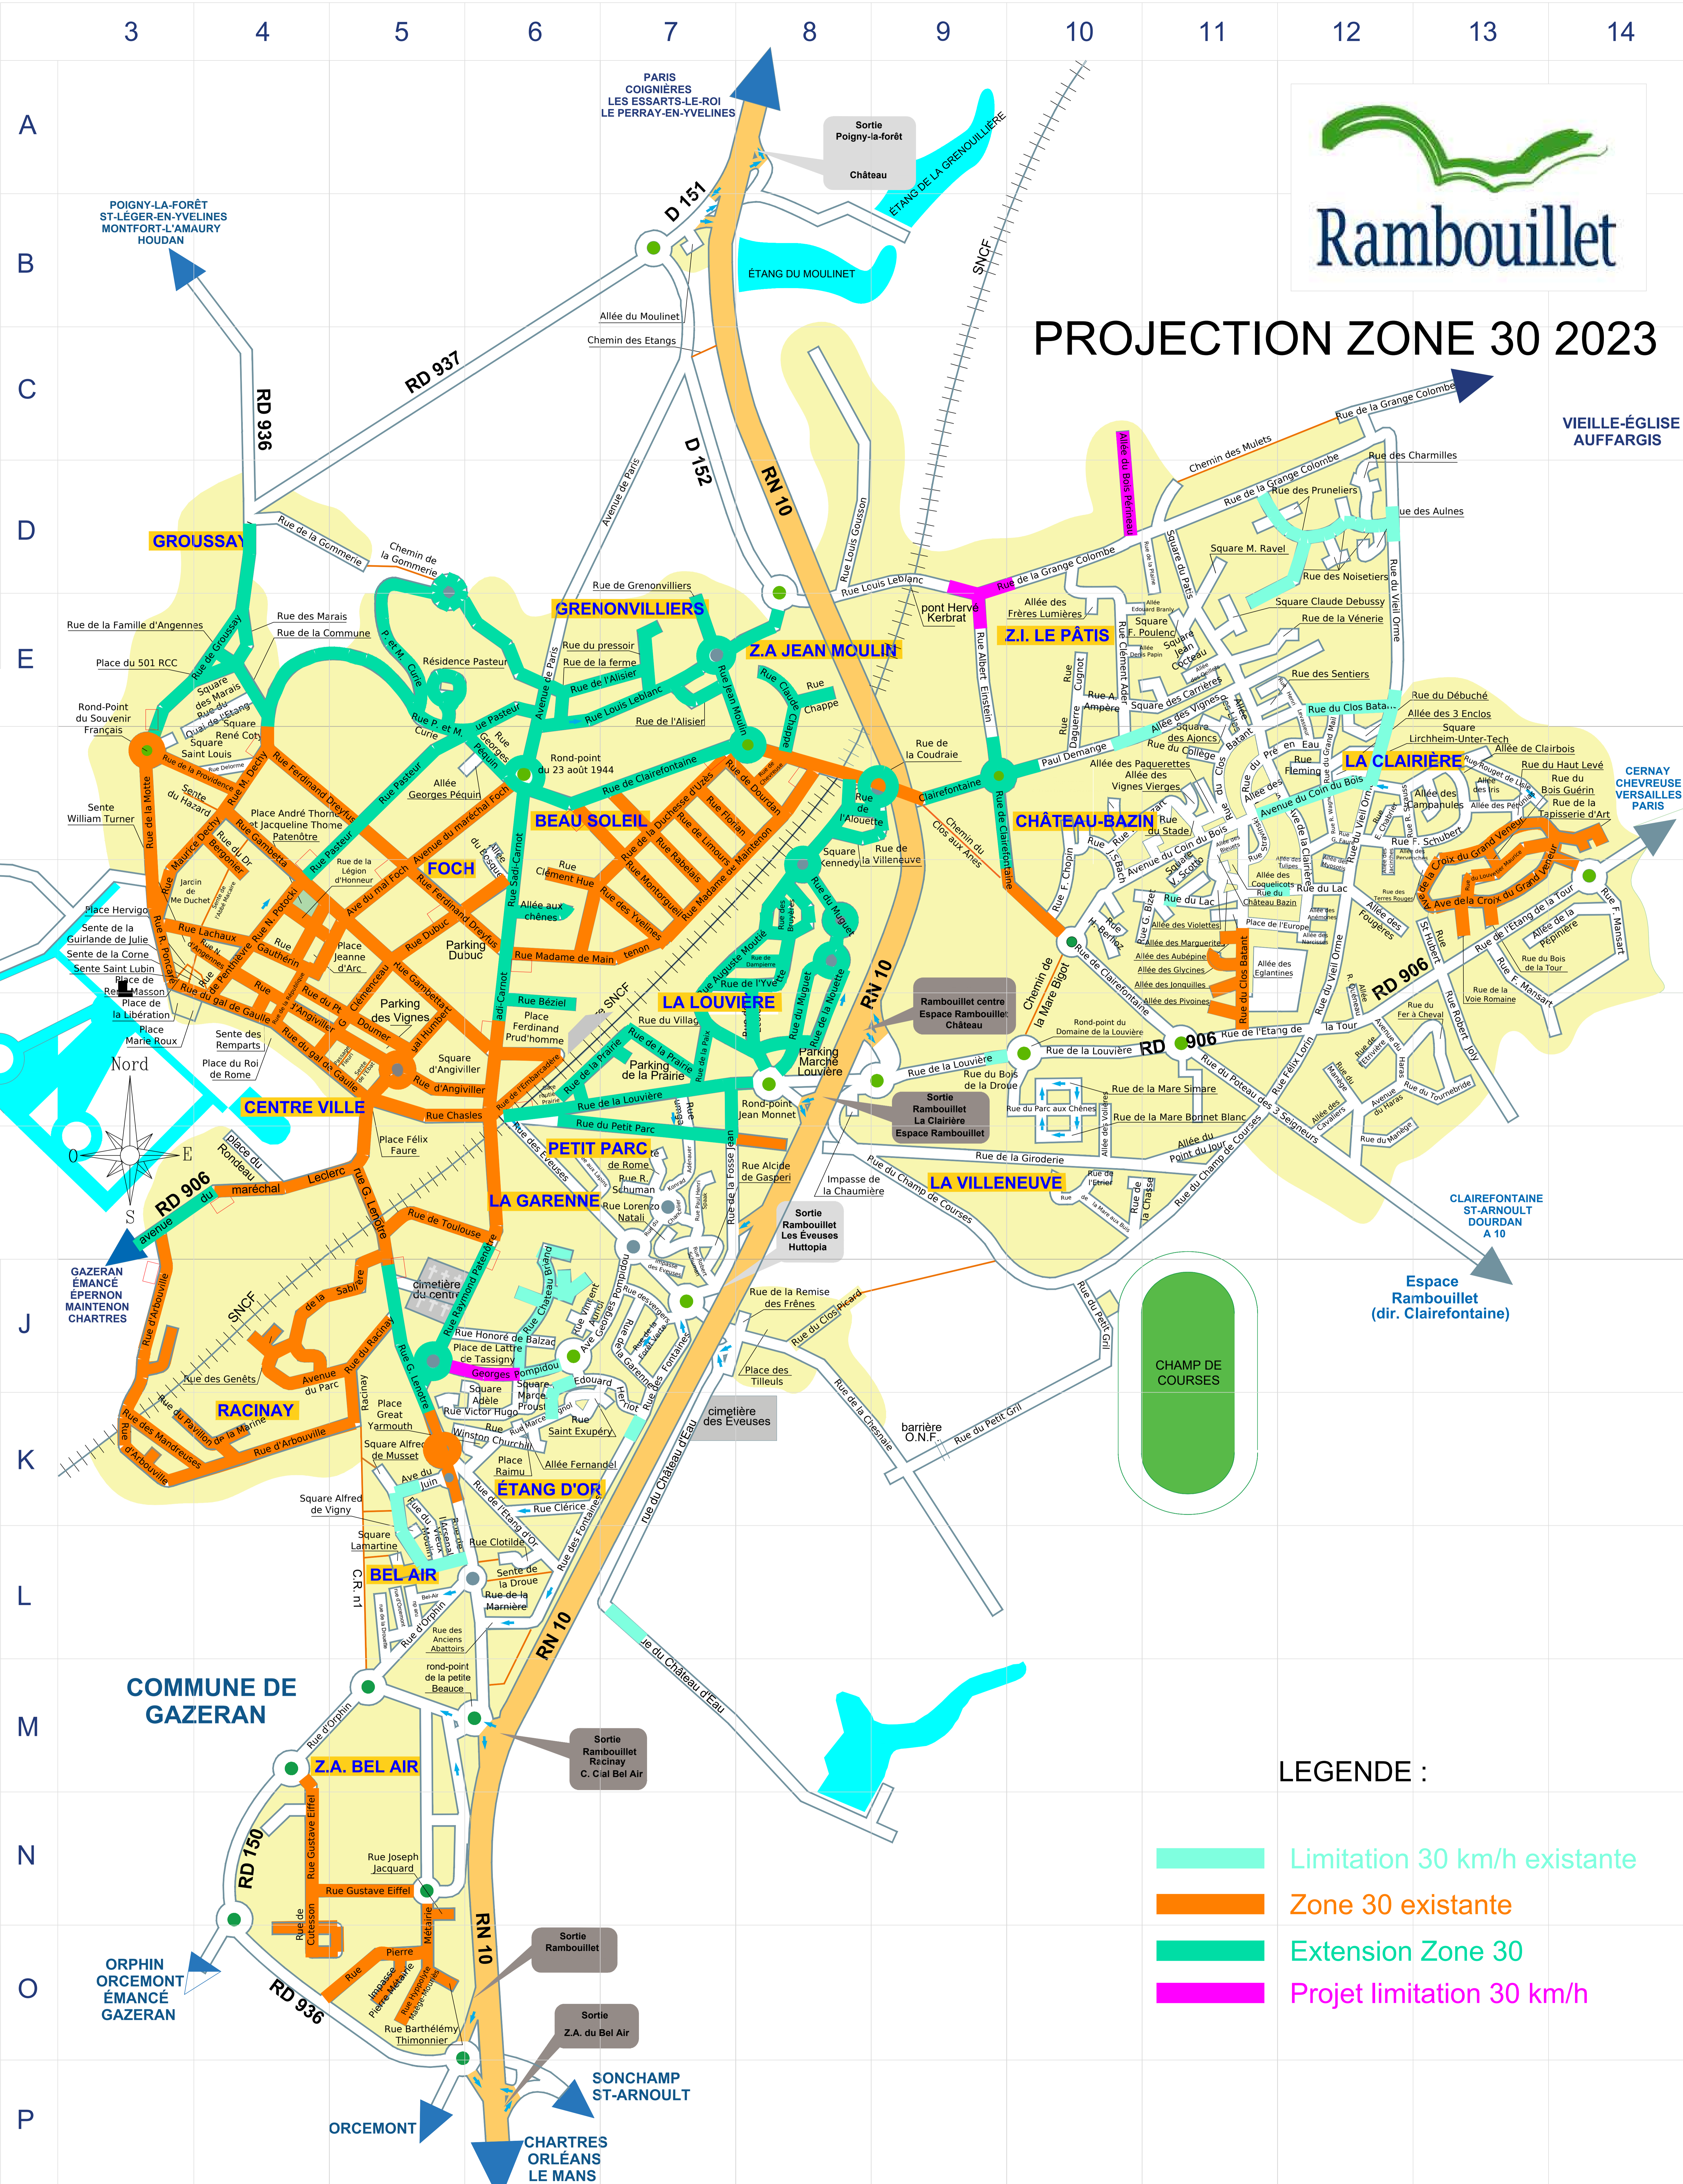

# Rambouillet

## PROJECTION ZONE 30 2023

### LEGENDE :

-  Limitation 30 km/h existante
-  Zone 30 existante
-  Extension Zone 30
-  Projet limitation 30 km/h