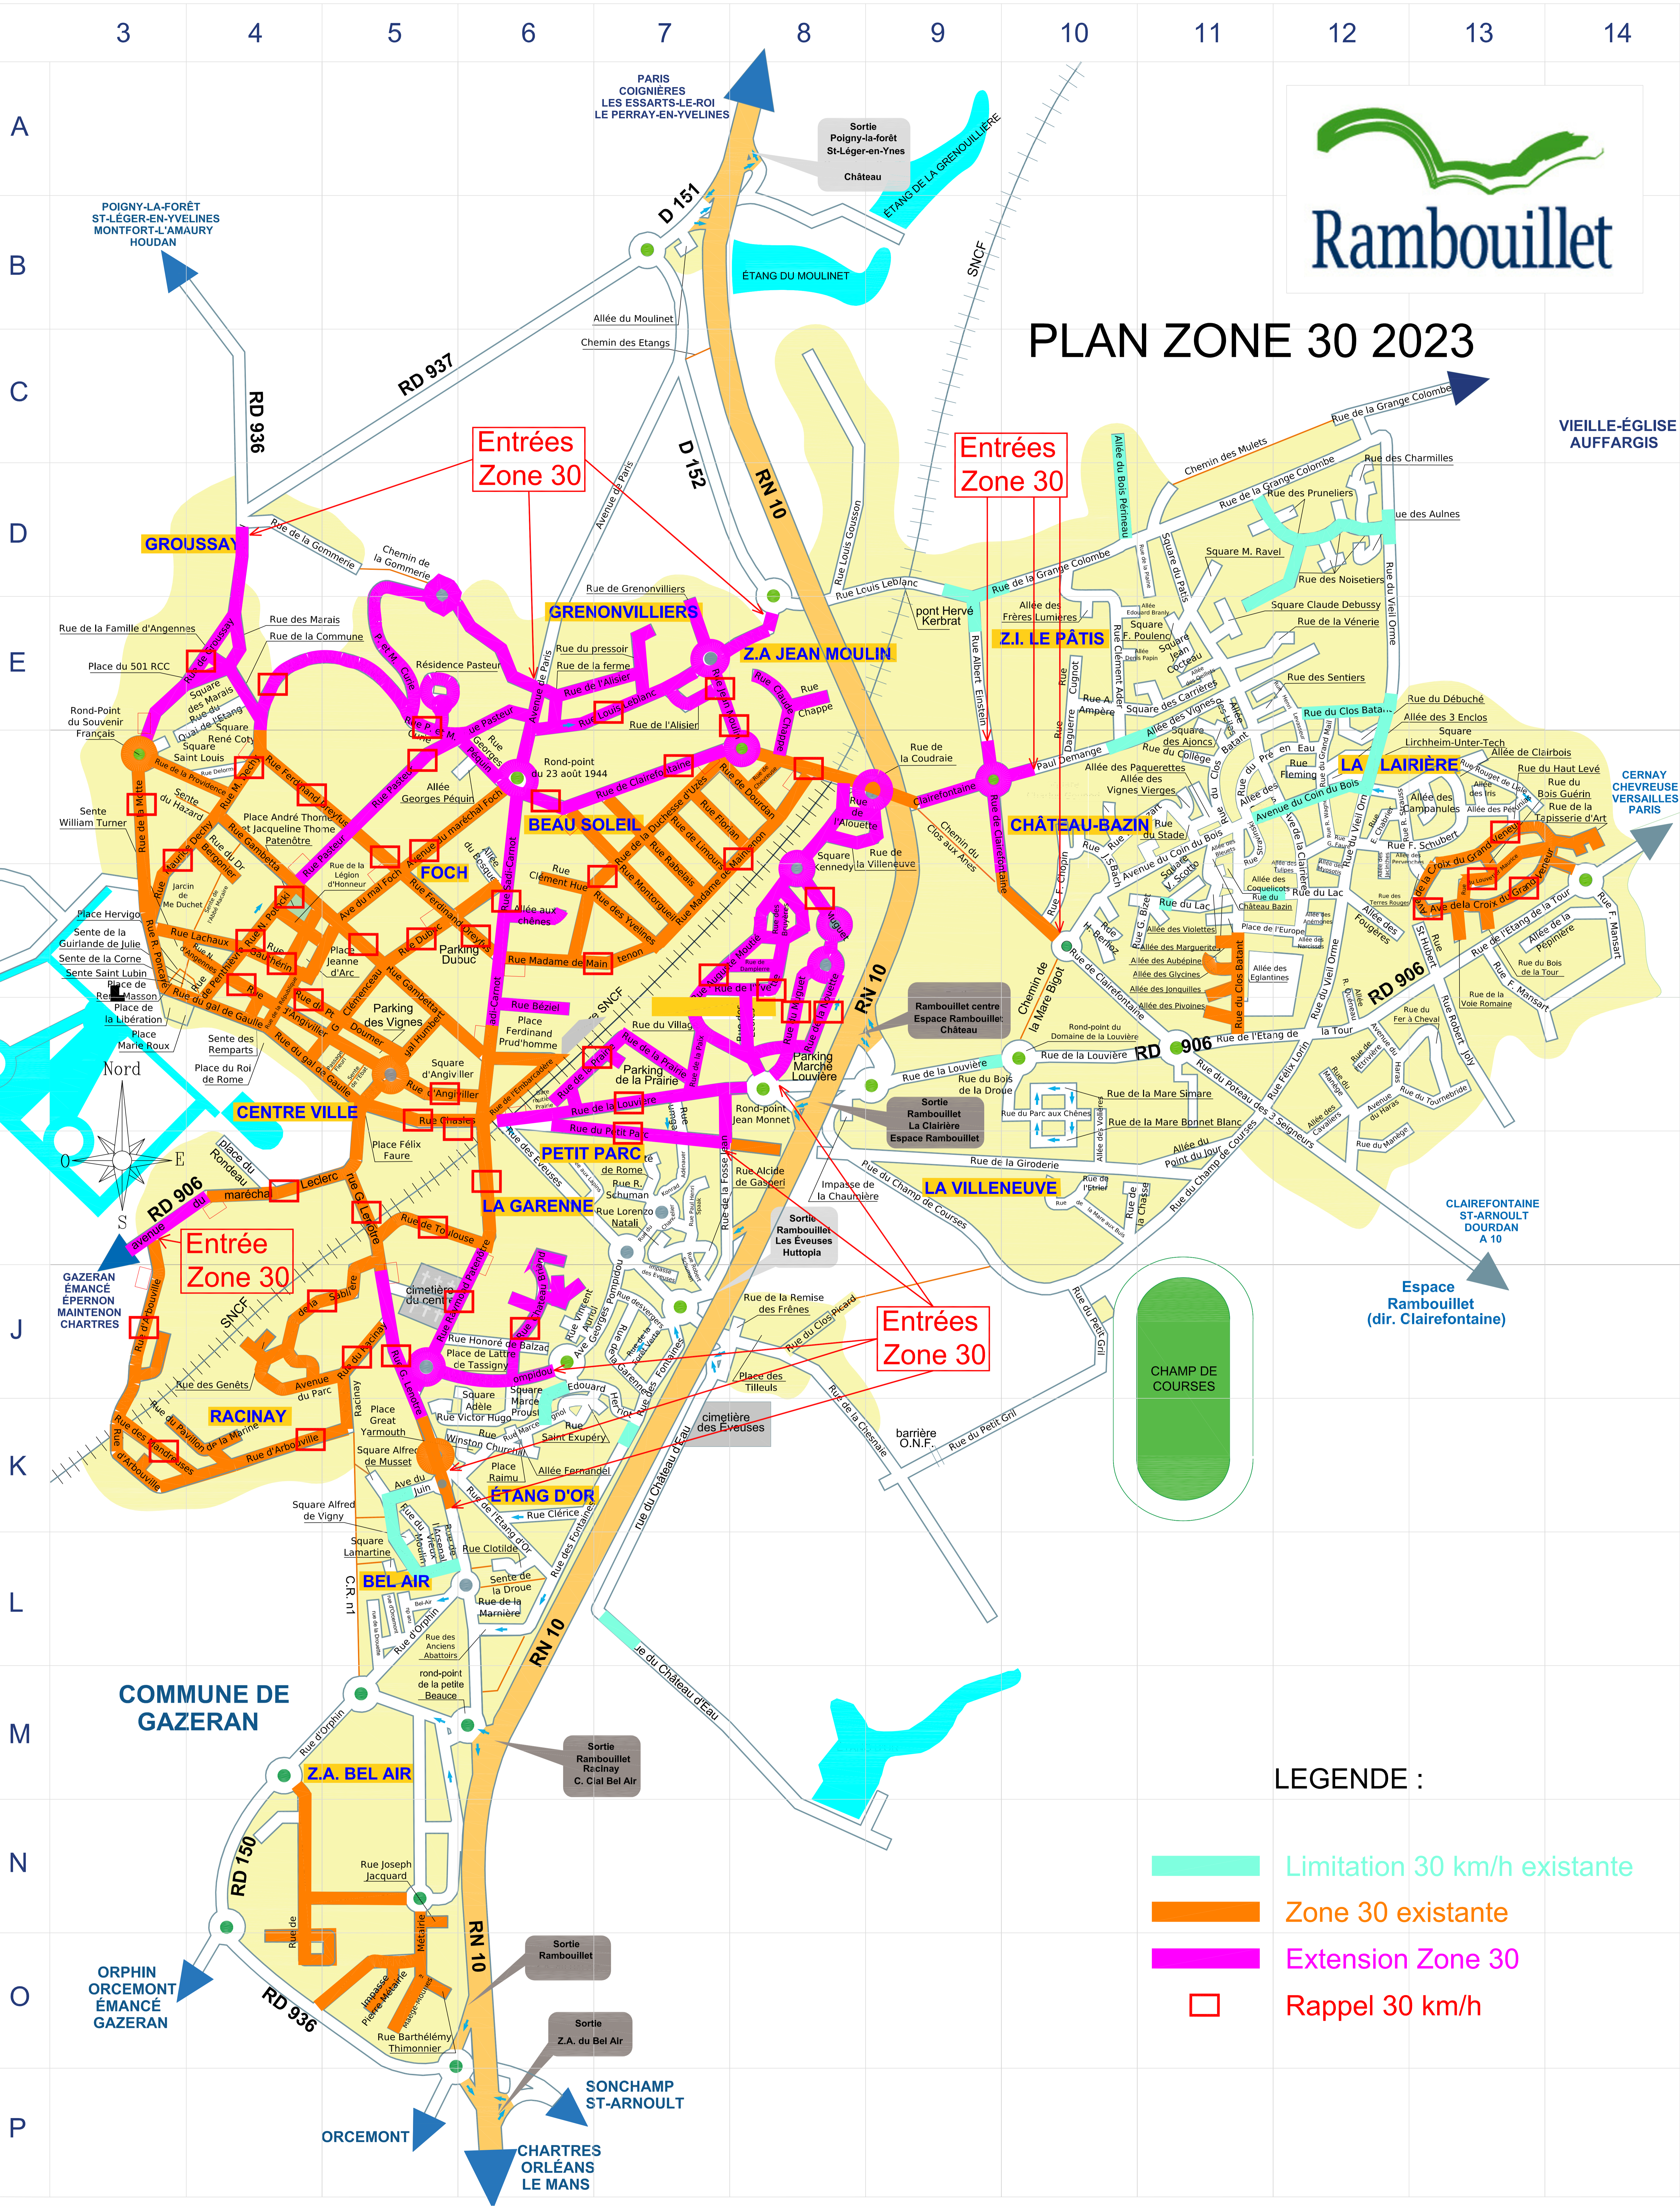

# PLAN ZONE 30 2023

- LEGENDE :
- Limitation 30 km/h existante
  - Zone 30 existante
  - Extension Zone 30
  - Rappel 30 km/h